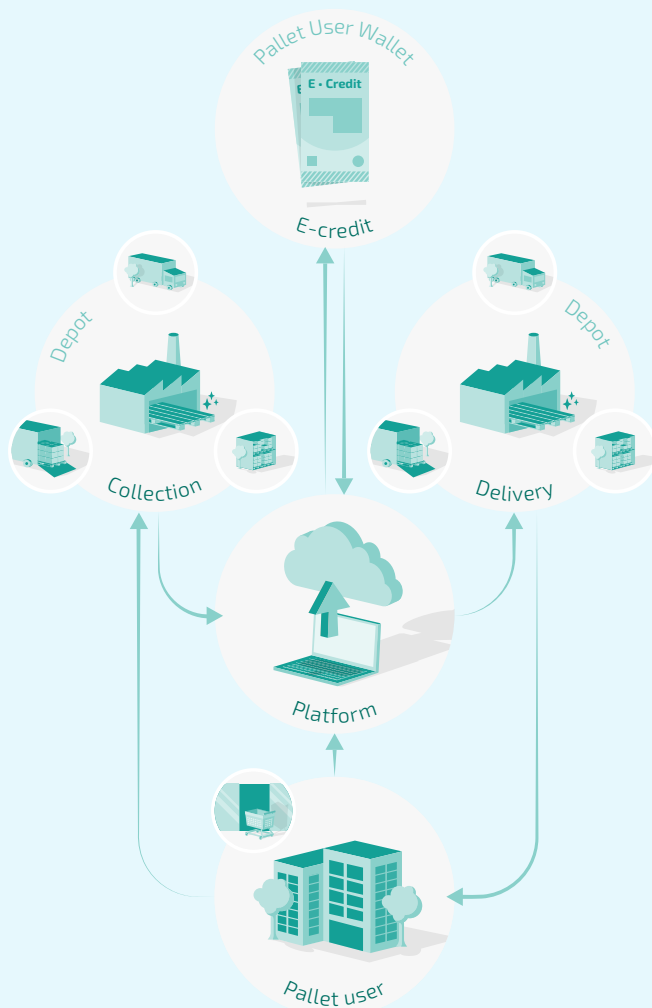

Meer informatie? Ga dan naar onze website:

www.palletcontrolltower.eu

of scan de QR-code om te zien hoe alles werkt.

Vergroot uw kansen. Een account aanmaken is gratis. Ontdek de eenvoud en flexibiliteit van PCT Online.

Pallet Control Tower.
The easy way.

1 Integrale logistieke keten

De palletstromen in Europa worden steeds complexer en daarmee voor gebruikers én handel interessanter. **Pallet Control Tower Online (PCTO) brengt helderheid en vergroot de netwerken van alle belanghebbenden:**

- depots/handelaren/fabrikanten;
- vervoerders/Dc's;
- eindgebruikers.

4 Snel, gemakkelijk en veilig

Na akkoord en juiste uitvoering van de opdracht **worden palletleveranciers dankzij ons 'self-billing'-systeem binnen 8 dagen betaald**. Het platform is veilig voor alle transacties en registreert elke uitwisseling nauwkeurig. We bieden, in diverse talen, een gebruiksvriendelijke interface met minimale complexiteit. PCTO is te koppelen aan elk gangbaar ERP, MRP en WMS systeem.

3 Meer handel

PCTO faciliteert Collection, Delivery & Matching op een slimme manier. Via ons eigen e-Credit systeem kunnen EPAL Europallets en andere RTI's gekocht, verkocht of virtueel gematcht worden. Klanten plaatsen een order, en het systeem zet deze uit bij u, de aangesloten palletleverancier. De klant krijgt vijf aanbiedingen te zien en maakt **een keuze op basis van prijs, duurzaamheid (CO₂ footprint) of 'preferred suppliership'**.